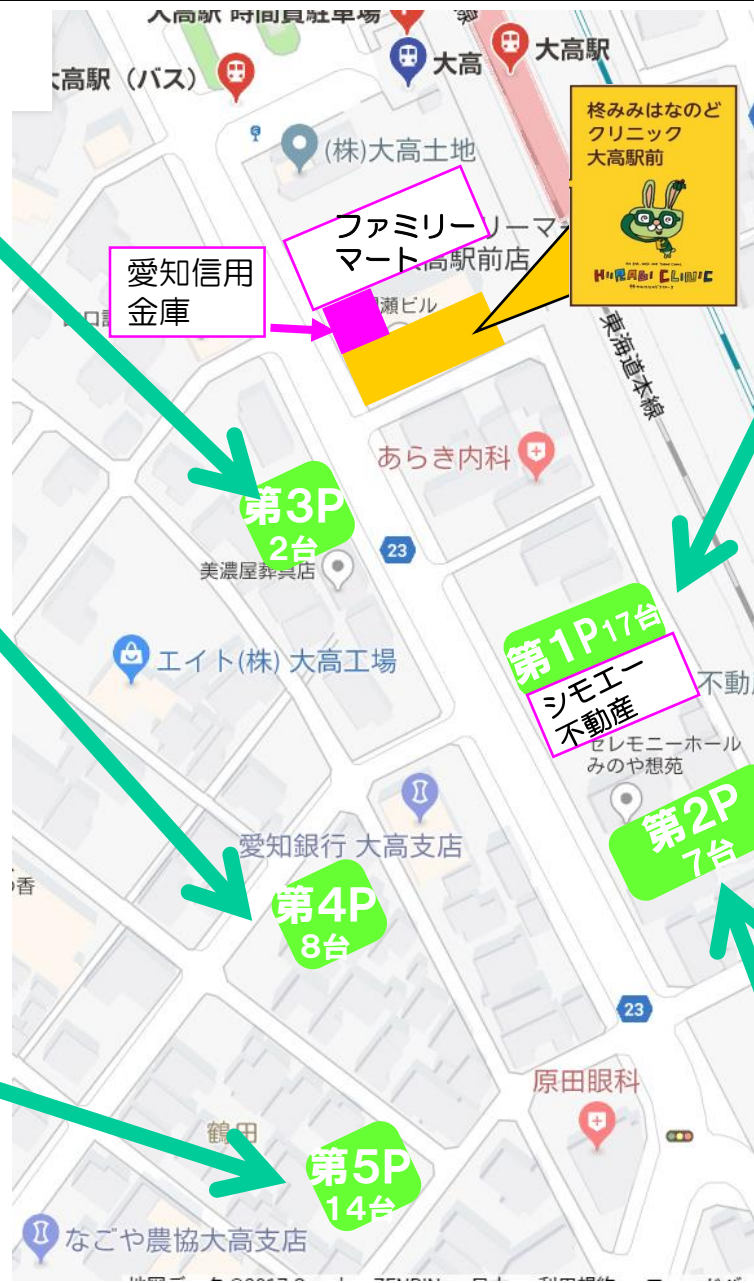

各駐車場ののご案内 (計48台)

※シモエー隣の駐車場

斜線の位置にお停め下さい。
※2台のみ

※地面が砂利になっています。

14台すべて駐車可能です。
ただ、★の箇所は
マンション側になりますので、
車の排気ガスがかからないように
必ず前向き駐車をお願い致します。

当院の目印がある所にお停め下さい。
前向き駐車をお願いします
※当院の印がない所には絶対に停めないで下さい!
※夜は反射板が青く光ります。

35	36	37	38	39	40	41	43	44							
19	20	21	22	23 ※軽	24	25	26 ※軽	27 ※軽	28	29	30	31	32	33	34
1	2	3	5	6	7	8	10	11	12	13	14	15	16	17	18

※美濃屋の隣の駐車場
番号の箇所にお停め下さい。
前向き駐車をお願い致します。

3	5	6	7	8	9	10
---	---	---	---	---	---	----